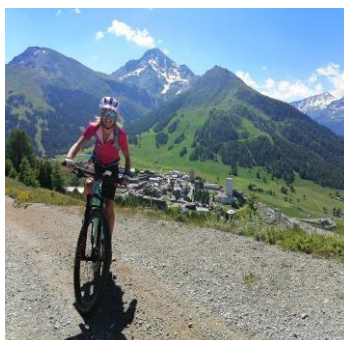

DOMENICA 2 Agosto 2020 – PARCO NATURALE DELLA VAL TRONCEA: IL PLAISANTIF IL FORMAGGIO DELLE VIOLE.

A cura della Guida

Naturalistica Ambientale Simona Matheoud. DISLIVELLO: 300 METRI. LUNGHEZZA: 10KM. AUTO PROPRIA. Dalle ore 09.00/10.00 alle 16.00: Il costo è di 20 euro a persona. L' escursione si effettua al raggiungimento di numero minimo di partecipanti di 5/6 persone. Prenotazioni al numero 339 562 8723, oppure al seguente indirizzo mail: simomath@hotmail.com

DOMENICA 2 Agosto 2020 – CAMMINA CON IL FESTIVAL: Il Sentiero Bordin A cura dell'organizzazione del

Sestriere Film Festival DISLIVELLO: 175 METRI. LUNGHEZZA: 9 KM. Dalle ore 09.30 alle 12.30: L' escursione è gratuita, il ritrovo è c/o l'ufficio del turismo di Casa Olimpia, Via Pinerolo 19. I partecipanti saranno accompagnati da una Guida Alpina o un accompagnatore di Nordic Walking

ESCURSIONI ACCOMPAGNATE A PIEDI:

GUIDE ALPINE SESTRIERE:

guidealpinesestriere@gmail.com

Tel. +39 335 1803477

ESCURSIONI NATURA SESTRIERE:

simomath@hotmail.com

Tel. +39 339 5628723

ESCURSIONI ACCOMPAGNATE MOUNTAIN BIKE & E-BIKE:

BIKE CLUB SESTRIERE:

info@sciclubsestriere.it

Tel. +39 346 4742043

SURF SHOPPE:

surfshopsestriere@gmail.com –

Tel. +39 335 619116